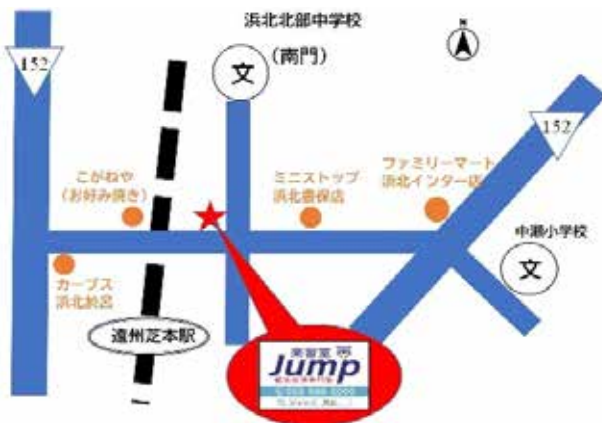

お知らせ

新規塾生も、随時受付しています。(各学年、若干名)
中長期的に学習プランを考え、指導していきます。

内申点の上げ方教えます。
成績を上げるのは、テストの結果だけではありません。

アクセス

●所在地：
浜松市 浜北区 於呂 3032-6
アレックス1F東

☎ 053-588-2005

- 休校日：土・日
- 開校時間：15:30～21:00
- 対象学年：小4～中3
- 教室長：澤井