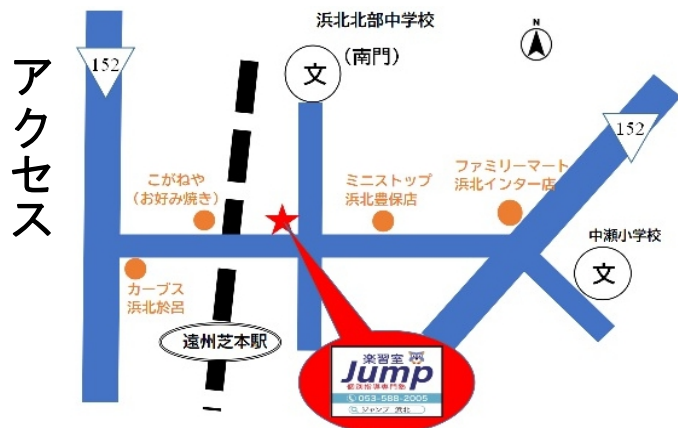

## 料金プラン

小学生コース：【国・算・理・社・(英)】 15:45～16:55

小学生	週1回	週2回	週3回	通い放題
小学4年生 (1回60分)	6,600円	9,900円	14,300円	16,500円
小学5・6年生 (1回60分)	7,700円	11,000円	15,400円	19,800円

中学生コース：【英・国・数・理・社】 17:05～18:55 19:10～21:00

中学生	週1回	週2回	週3回	通い放題
中学1年生 (1回100分)	12,100円	18,700円	25,300円	30,800円
中学2年生 (1回100分)	13,100円	19,800円	26,400円	31,900円
中学3年生 (1回100分)	14,300円	20,900円	27,500円	33,000円

## ◆入塾の流れ◆