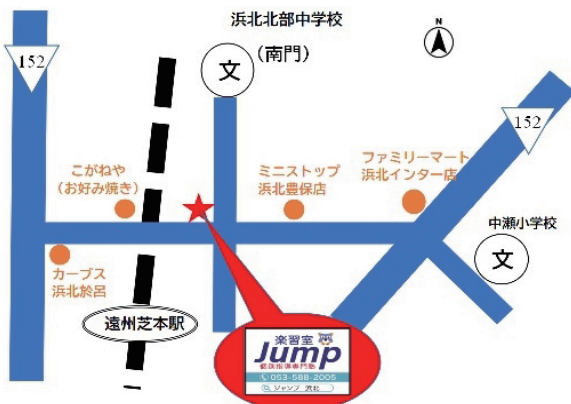

当塾の個別指導へのこだわり

生徒一人ひとりの理解度・習熟度に合わせた学習カリキュラムを作成。

正解できなかった問題の原因を発見し、その理解不足の部分までさかのぼって再復習します。進級した時に困らない様に着実に弱点を克服します。

学習のやり方やノートの使い方を見直し、自立学習ができる生徒を育てます。

今まで何となくやっていた学習への取り組み方や意義等、基本から見直し指導します。

「内申点UP」の為に、勉強習慣・生活習慣の指導を致します。

内申点UPにはテストの得点UPだけではありません。ほんの少しの気付きで内申点UPは可能です。

◆入塾の流れ◆

お問い合わせ

下記の案内より、電話又はwebサイトにてお気軽にお問い合わせください。

個別説明会 & 体験学習

当塾の説明や、生徒様には学習教材を使って頂き、「分かり易いか?」「自分でも出来るか?」を確認して頂きます。

無料体験通学

3回分の無料体験学習をご用意しております。
(無料体験は初回から10日以内)

入塾

体験してみて「これなら大丈夫!」と思ったら入塾の手続きです。

通常授業

目標に向かってしっかりと準備をしましょう!

料金プラン

小学生コース:【国・算・理・社・(英)】 通塾時間をご相談下さい

小学生	週1回	週2回	週3回	通い放題
小学生 (1回60分)	7,700円	11,000円	15,400円	19,800円

中学生コース:【英・国・数・理・社】 17:05~18:55 19:10~21:00

中学生	週1回	週2回	週3回	通い放題
中学1年生 (1回100分)	12,100円	18,700円	25,300円	30,800円
中学2年生 (1回100分)	13,100円	19,800円	26,400円	31,900円
中学3年生 (1回100分)	14,300円	20,900円	27,500円	33,000円

※料金は全て消費税10%込表示です。
別途費用 ※入塾金 22,000円 《入塾時のみ》
※システム利用料 18,000円 《半期毎》(前期:4月~9月 / 後期:10月~3月)
※外部試験料金は別途
※通い放題コース 基本は週4回(席の確保出来れば無料で+1日可能)

アクセス

●所在地:
浜松市 浜北区 於呂 3032-6
アレックス1F東

☎ 053-588-2005

- ●休校日:土・日・他
- ●開校時間:15:30~21:00
- ●対象学年:小4~中3
- ●教室長:澤井則之